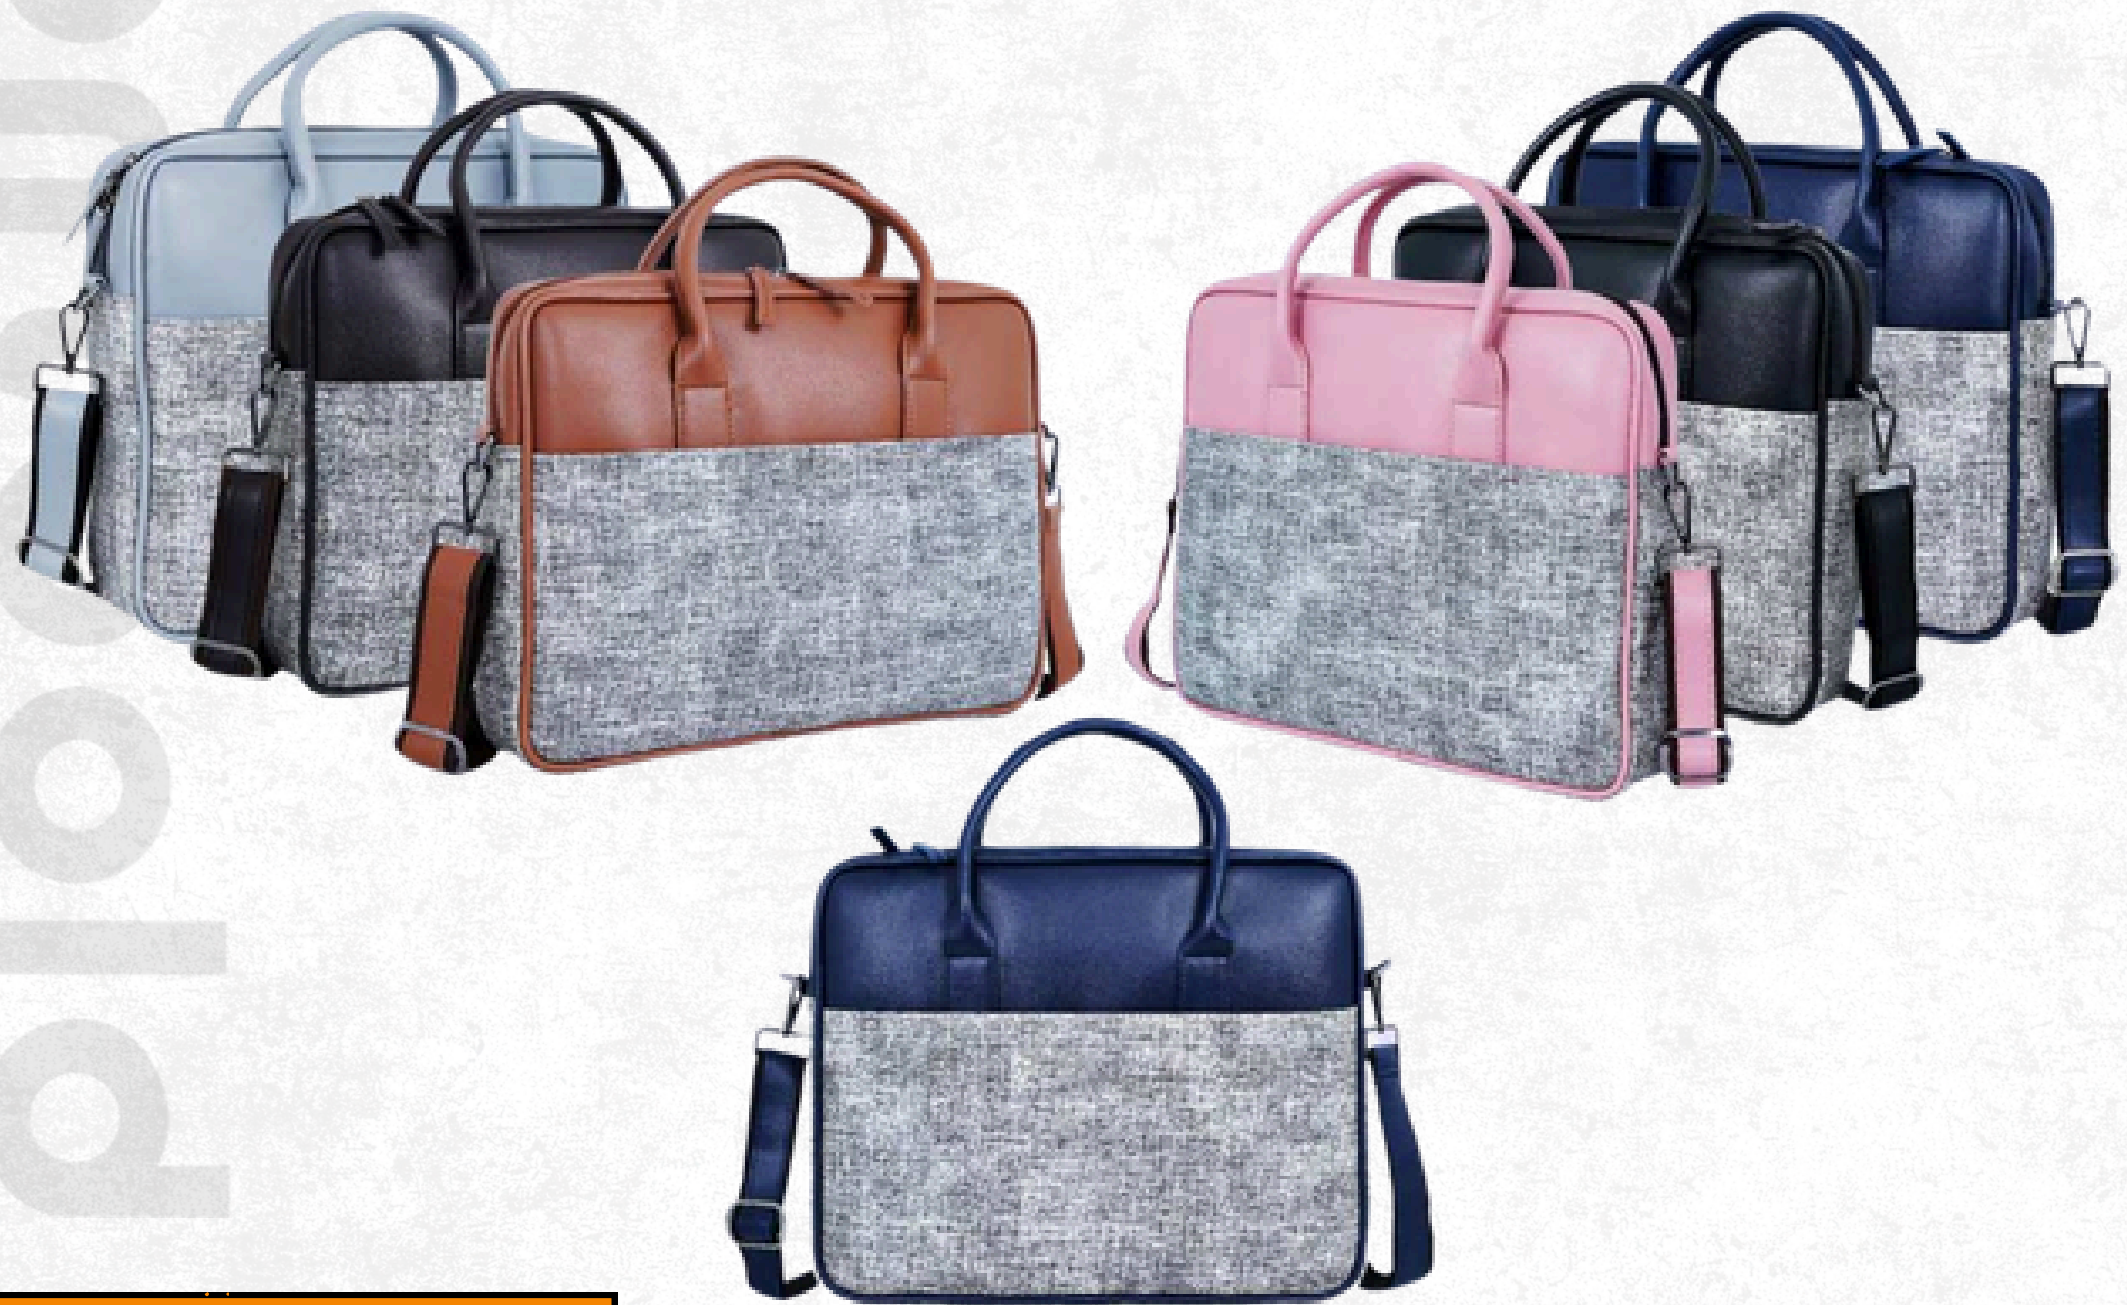

#LB303

LAPTOP BAG

MRP-3599/-

DIMENSION

L-16 X H-12 X W-3

#LB304

LAPTOP BAG

MRP-3999/-